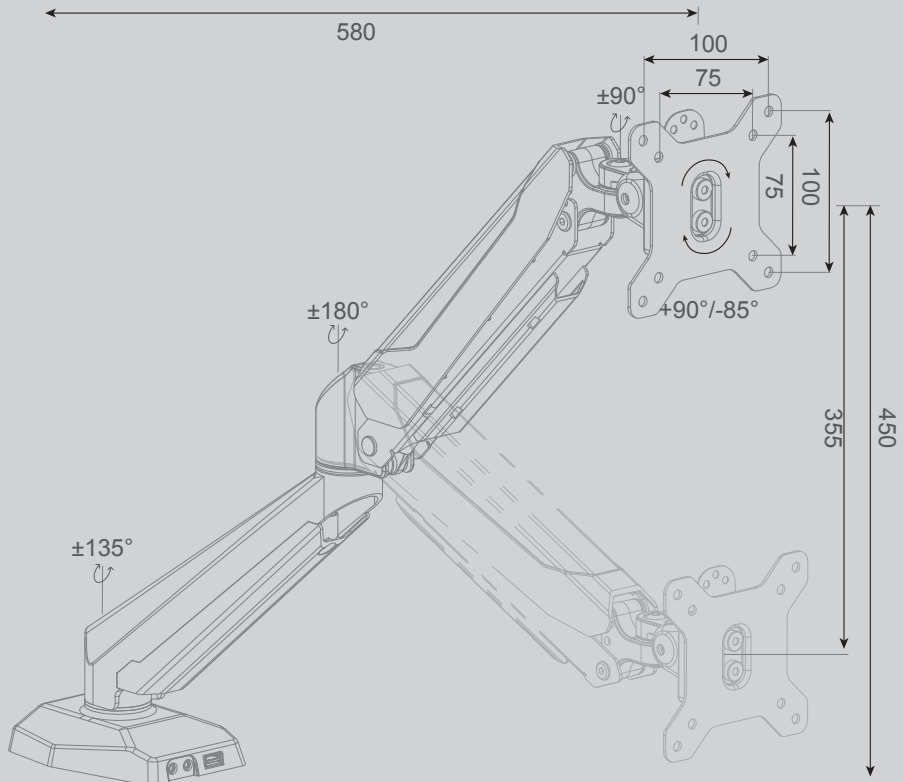

 15" - 27"	 TILT -90°/+85°
 0-8kgs	 SWIVEL 180°
 7.5x7.5-100x100	 ROTATE 360°

- Tamaño de pantalla soportado: 15"-27"
- Carga: 0-8kg
- Inclinación: -85° ~ + 90°
- De giro: 180°
- Rotación: 360°
- Vesa: 75/100
- Color: Gris
- Material: Aluminio

Detalles

Movimiento de 180° en X Movimiento de -90°/+85° en Y

Preve la opción de girar 180° el monitor hacia los costados sin necesidad de mover el brazo completo. Podrás elegir entre un amplio rango de inclinación del monitor de -90°/+85°.

Codo articulado

Posibilita ajustar la altura cómodamente desde la articulación media.

Tamaño soportado

Compatible con monitores de 15" a 27".
Diseñado para soportar hasta 8 kg.

360° grados de rotación

- Permite girar el monitor desde su base.
- Audio incorporado.
- Facilita acceso en las conexiones de sonido.
- Puerto USB.
- Facilita la conexión de dispositivos.

Dimensiones

• ORB 001

• ORB 002

experiencia sin límites