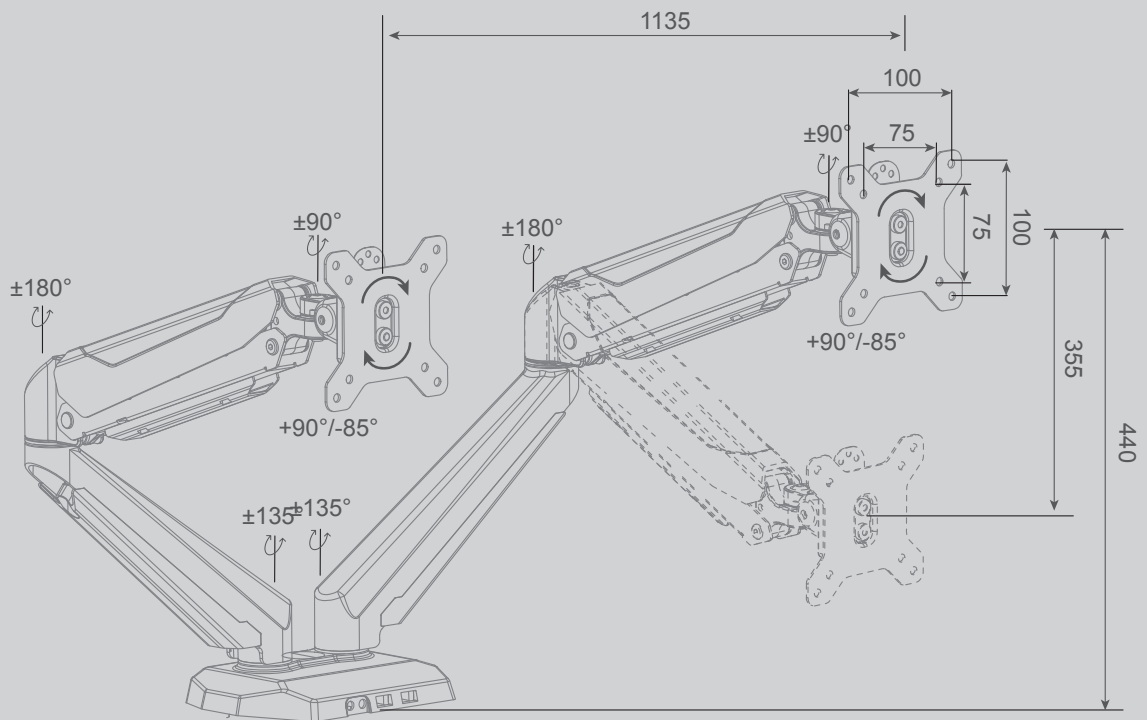

 15" - 27"	 TILT -90°/+85°
 0-8kgs	 SWIVEL 180°
 7.5x7.5-100x100	 ROTATE 360°

- Tamaño de pantalla soportado: 15"-27"
- Carga: 0-8kg
- Inclinación: -85° ~ + 90°
- De giro: 180°
- Rotación: 360°
- Vesa: 75/100
- Color: Gris
- Material: Aluminio

Detalles

Movimiento de 180° en X Movimiento de -90°/+85° en Y

Preve la opción de girar 180° el monitor hacia los costados sin necesidad de mover el brazo completo. Podrás elegir entre un amplio rango de inclinación del monitor de -90°/+85°.

Codo articulado

Posibilita ajustar la altura cómodamente desde la articulación media.

Tamaño soportado

Compatible con monitores de 15" a 27".
Diseñado para soportar hasta 8 kg.

360° grados de rotación

- Permite girar el monitor desde su base.
- Audio incorporado.
- Facilita acceso en las conexiones de sonido.
- Puerto USB.
- Facilita la conexión de dispositivos.

Dimensiones

• ORB 001

• ORB 002

experiencia sin límites