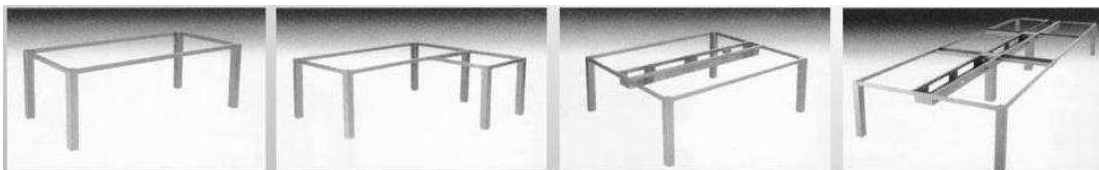

## LINEA STRADA

STRADA es un sistema de mesas diseñado para facilitar la operatividad en los equipos de trabajo. Conformado con bases y estructuras desarmables y combinables de acuerdo a su necesidad. Puede contener un canal de cableado central en la mesa doble y posterior en la mesa simple, con fácil acceso a las tomas de energía mediante tapa batiente. También permite el alojamiento de divisores.

Patas terminales caño sección cuadrada 50x50, encuentros cuidados a 45°, con marcos perimetrales de fina terminación.

Todas las estructuras son de acero y con pintura epoxi color gris aluminio, grafito, blanco y negro.

Tapas en melamina 25 mm. de espesor, cantos rectos PVC al tono.