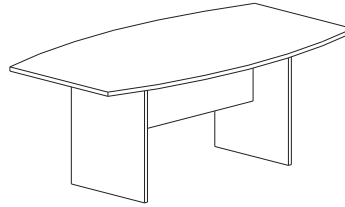

FICHA TECNICA LINEA MESA DE REUNIONES Y MOSTRADORES

RECEPCION - 1/4 DE CIRCULO

Dos juntas forman un semicírculo.
art.400 - 186 x 87 x 75 h

RECEPCION CON SOBRETAPA

Sobretapa vidriada.
art.402 - 217 x 172 x 75 h

MESA DE REUNIONES

art.300 - Ø100 x 75.5 h - Circular
art.301 - Ø120 x 75.5 h - Circular

MESA DE REUNIONES

art.302 - 100 x 200 x 75.5 h - Rectangular
art.303 - 100 x 240 x 75.5 h - Rectangular

MESA DE REUNIONES

art.306 - 100 x 200 x 75.5 h - Bote

MESA DE REUNIONES OVAL

art.305 - 100 x 200 x 75.5 h - Oval

MOSTRADOR

art.410 - 120 x 50 x 105 h - Puertas Corredizas

MOSTRADOR

art.411 - 120 x 50 x 105 h - Puertas / Estantes

MOSTRADOR

art.412 - 120 x 50 x 105 h - Abierto

MOSTRADOR CON SOBRETAPA

art.414 - 120 x 50 x 105 h

MOSTRADOR CON SOBRETAPA

art.415 - 120 x 50 x 105 h - Con 2 Cajones

MOSTRADOR CON SOBRETAPA

art.416 - 120 x 50 x 105 h - Con Puertas