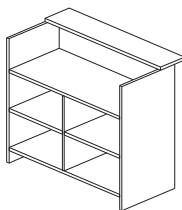

MESA DE REUNIONES

art.300 - Ø100 x 75.5 h - Circular
art.301 - Ø120 x 75.5 h - Circular

MESA DE REUNIONES

art.302 - 100 x 200 x 75.5 h - Rectangular
art.303 - 100 x 240 x 75.5 h - Rectangular

MESA DE REUNIONES

art.306 - 100 x 200 x 75.5 h - Bote

MESA DE REUNIONES OVAL

art.305 - 100 x 200 x 75.5 h - Oval

MOSTRADOR

art.410 - 120 x 50 x 105 h - Puertas Corredizas

MOSTRADOR

art.411 - 120 x 50 x 105 h - Puertas / Estantes

MOSTRADOR

art.412 - 120 x 50 x 105 h - Abierto

MOSTRADOR CON SOBRETAPA

art.414 - 120 x 50 x 105 h

MOSTRADOR CON SOBRETAPA

art.415 - 120 x 50 x 105 h - Con 2 Cajones

MOSTRADOR CON SOBRETAPA

art.416 - 120 x 50 x 105 h - Con Puertas

MOSTRADOR CON SOBRETAPA

art.417 - 120 x 50 x 105 h - Con Estantes

MOSTRADOR CON SOBRETAPA

art.418 - 120 x 50 x 105 h - Esquinero

MESA REUNIONES

art.308 - 120 x 140 x 76 h - Compuesta
Escritorio 120 x 70 x 76 h (cant. 2)
Extensión 140 x 70 x 76 h (cant.2)