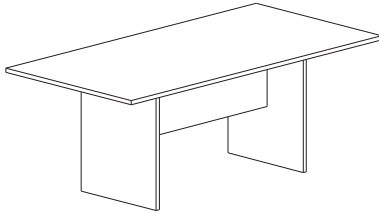

FICHA TECNICA LINEA MESA DE REUNIONES Y MOSTRADORES

RECEPCION - 1/4 DE CIRCULO

Dos juntas forman un semicírculo.
art.400 - 186 x 87 x 75 h

RECEPCION CON SOBRETAPA

Sobretapa vidriada.
art.402 - 217 x 172 x 75 h

MESA DE REUNIONES

art.300 - Ø100 x 75.5 h - Circular
art.301 - Ø120 x 75.5 h - Circular

MESA DE REUNIONES

art.302 - 100 x 200 x 75.5 h - Rectangular
art.303 - 100 x 240 x 75.5 h - Rectangular

MESA DE REUNIONES

art.306 - 100 x 200 x 75.5 h - Bote

MESA DE REUNIONES OVAL

art.305 - 100 x 200 x 75.5 h - Oval

MOSTRADOR

art.410 - 120 x 50 x 105 h - Puertas Corredizas

MOSTRADOR

art.411 - 120 x 50 x 105 h - Puertas / Estantes

MOSTRADOR

art.412 - 120 x 50 x 105 h - Abierto

MOSTRADOR CON SOBRETAPA

art.414 - 120 x 50 x 105 h

MOSTRADOR CON SOBRETAPA

art.415 - 120 x 50 x 105 h - Con 2 Cajones

MOSTRADOR CON SOBRETAPA

art.416 - 120 x 50 x 105 h - Con Puertas