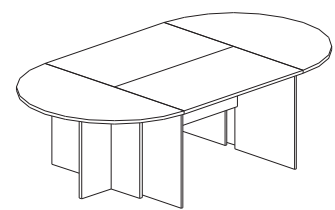

MESA DE REUNIONES

art.300 - Ø100 x 75.5 h - Circular
art.301 - Ø120 x 75.5 h - Circular

MESA DE REUNIONES

art.302 - 100 x 200 x 75.5 h - Rectangular
art.303 - 100 x 240 x 75.5 h - Rectangular

MESA DE REUNIONES

art.306 - 100 x 200 x 75.5 h - Bote

MESA DE REUNIONES OVAL

art.305 - 100 x 200 x 75.5 h - Oval

MOSTRADOR

art.410 - 120 x 50 x 105 h - Puertas Corredizas

MOSTRADOR

art.411 - 120 x 50 x 105 h - Puertas / Estantes

MOSTRADOR

art.412 - 120 x 50 x 105 h - Abierto

MOSTRADOR CON SOBRETAPA

art.414 - 120 x 50 x 105 h

MOSTRADOR CON SOBRETAPA

art.415 - 120 x 50 x 105 h - Con 2 Cajones

MOSTRADOR CON SOBRETAPA

art.416 - 120 x 50 x 105 h - Con Puertas

MOSTRADOR CON SOBRETAPA

art.417 - 120 x 50 x 105 h - Con Estantes

MOSTRADOR CON SOBRETAPA

art.418 - 120 x 50 x 105 h - Esquinero

MESA REUNIONES

art.308 - 120 x 140 x 76 h - Compuesta
Escritorio 120 x 70 x 76 h (cant. 2)
Extensión 140 x 70 x 76 h (cant.2)