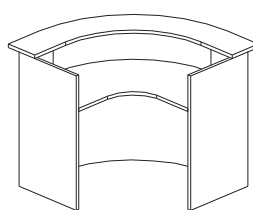

MESA DE REUNIONES

art.300 - Ø100 x 75.5 h - Circular
art.301 - Ø120 x 75.5 h - Circular

MESA DE REUNIONES

art.302 - 100 x 200 x 75.5 h - Rectangular
art.303 - 100 x 240 x 75.5 h - Rectangular

MESA DE REUNIONES

art.306 - 100 x 200 x 75.5 h - Bote

MESA DE REUNIONES OVAL

art.305 - 100 x 200 x 75.5 h - Oval

MOSTRADOR

art.410 - 120 x 50 x 105 h - Puertas Corredizas

MOSTRADOR

art.411 - 120 x 50 x 105 h - Puertas / Estantes

MOSTRADOR

art.412 - 120 x 50 x 105 h - Abierto

MOSTRADOR CON SOBRETAPA

art.414 - 120 x 50 x 105 h

MOSTRADOR CON SOBRETAPA

art.415 - 120 x 50 x 105 h - Con 2 Cajones

MOSTRADOR CON SOBRETAPA

art.416 - 120 x 50 x 105 h - Con Puertas

MOSTRADOR CON SOBRETAPA

art.417 - 120 x 50 x 105 h - Con Estantes

MOSTRADOR CON SOBRETAPA

art.418 - 120 x 50 x 105 h - Esquinero

MESA REUNIONES

art.308 - 120 x 140 x 76 h - Compuesta
Escritorio 120 x 70 x 76 h (cant. 2)
Extensión 140 x 70 x 76 h (cant.2)