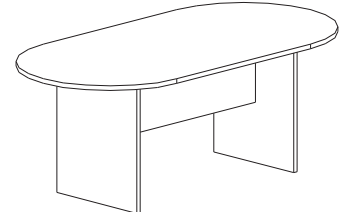

FICHA TECNICA LINEA MESA DE REUNIONES Y MOSTRADORES

RECEPCION - 1/4 DE CIRCULO

Dos juntas forman un semicírculo.
art.400 - 186 x 87 x 75 h

RECEPCION CON SOBRETAPA

Sobretapa vidriada.
art.402 - 217 x 172 x 75 h

MESA DE REUNIONES

art.300 - Ø100 x 75.5 h - Circular
art.301 - Ø120 x 75.5 h - Circular

MESA DE REUNIONES

art.302 - 100 x 200 x 75.5 h - Rectangular
art.303 - 100 x 240 x 75.5 h - Rectangular

MESA DE REUNIONES

art.306 - 100 x 200 x 75.5 h - Bote

MESA DE REUNIONES OVAL

art.305 - 100 x 200 x 75.5 h - Oval

MOSTRADOR

art.410 - 120 x 50 x 105 h - Puertas Corredizas

MOSTRADOR

art.411 - 120 x 50 x 105 h - Puertas / Estantes

MOSTRADOR

art.412 - 120 x 50 x 105 h - Abierto

MOSTRADOR CON SOBRETAPA

art.414 - 120 x 50 x 105 h

MOSTRADOR CON SOBRETAPA

art.415 - 120 x 50 x 105 h - Con 2 Cajones

MOSTRADOR CON SOBRETAPA

art.416 - 120 x 50 x 105 h - Con Puertas