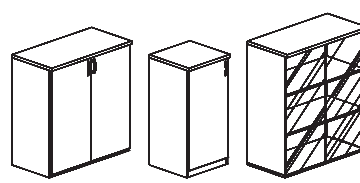

FICHA TECNICA LINEA PROFESIONAL

ESCRITORIO PREMIER

Adicional Cuero Ecológico.
art.136 - 200 x 190 x 75 h (base melamina)
art.138 - 200 x 190 x 75 h (base metálica)

ESCRITORIO VENECIA

art.132 - 160 x 160 x 75 h (base melamina)
art.133 - 180 x 160 x 75 h (base melamina)
art.134 - 160 x 160 x 75 h (base metálica)
art.135 - 180 x 160 x 75 h (base metálica)

Opcional: con ruedas

ALA LATERAL

art.150 - 90 x 45 x 75 h
art.151 - 110 x 45 x 75 h

ALA LATERAL REUNION

art.154 - 120 x 70 x 75 h
art.155 - 150 x 70 x 75 h
art.156 - 180 x 70 x 75 h

EXTENSION SEMICIRCULAR

Apoyo central pata de caño
art.159 - 70 x 35 x 75 h
art.160 - 90 x 45 x 75 h
art.161 - 140 x 70 x 75 h

EXTENSION GOTA

Extensión Gota 3/4 circular
Apoyo central pata de caño

ACOPLE

Unión Escritorio-Escritorio
Unión Escritorio-Mesa Comp.
art.168 - ACOPLE 90°
art.169 - ACOPLE 135°

BIBLIOTECA BAJA

Puerta Corredizas c/ cerradura
Con estante interior regulable
art.200 - 90 x 45 x 75 h
art.201 - 90 x 45 x 90 h
art.202 - 90 x 45 x 110 h
art.203 - 150 x 45 x 75 h
art.204 - 150 x 45 x 90 h
art.205 - 140 x 48 x 136 h

BIBLIOTECA BAJA

Puerta Batientes c/ cerradura
Con estante interior regulable
art.208 - 45 x 45 x 75 h
art.209 - 45 x 45 x 90 h
art.210 - 45 x 45 x 110 h
art.213 - 90 x 45 x 75 h
art.214 - 90 x 45 x 90 h
art.215 - 90 x 45 x 110 h
art.218 - 90 x 45 x 75 h-VIDRIADA
art.219 - 90 x 45 x 90 h-VIDRIADA
art.220 - 90 x 45 x 110 h-VIDRIADA