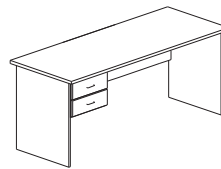

FICHA TECNICA LINEA PROFESIONAL

ESCRITORIO PREMIER

Adicional Cuero Ecológico.
art.136 - 200 x 190 x 75 h (base melamina)
art.138 - 200 x 190 x 75 h (base metálica)

ESCRITORIO VENECIA

art.132 - 160 x 160 x 75 h (base melamina)
art.133 - 180 x 160 x 75 h (base melamina)
art.134 - 160 x 160 x 75 h (base metálica)
art.135 - 180 x 160 x 75 h (base metálica)

ESCRITORIO

Sin cajones. Con 2 ó más cajones.
art.126 - 100 x 60 x 75 h
art.127 - 120 x 70 x 75 h
art.128 - 150 x 70 x 75 h
art.129 - 180 x 70 x 75 h
art.130 - 200 x 80 x 75 h

MESA PARA COMPUTACION

Bandeja deslizable. Estante inferior.
art.140 - 90 x 45 x 75 h
art.141 - 100 x 45 x 75 h

Opcional: con ruedas

ALA LATERAL

art.150 - 90 x 45 x 75 h
art.151 - 110 x 45 x 75 h

ALA LATERAL REUNION

art.154 - 120 x 70 x 75 h
art.155 - 150 x 70 x 75 h
art.156 - 180 x 70 x 75 h

EXTENSION SEMICIRCULAR

Apoyo central pata de caño
art.159 - 70 x 35 x 75 h
art.160 - 90 x 45 x 75 h
art.161 - 140 x 70 x 75 h

EXTENSION GOTA

Extensión Gota 3/4 circular
Apoyo central pata de caño

ACOPLE

Unión Escritorio-Escritorio
Unión Escritorio-Mesa Comp.
art.168 - ACOPLE 90°
art.169 - ACOPLE 135°

BIBLIOTECA BAJA

Puerta Corredizas c/ cerradura
Con estante interior regulable
art.200 - 90 x 45 x 75 h
art.201 - 90 x 45 x 90 h
art.202 - 90 x 45 x 110 h
art.203 - 150 x 45 x 75 h
art.204 - 150 x 45 x 90 h
art.205 - 140 x 48 x 136 h