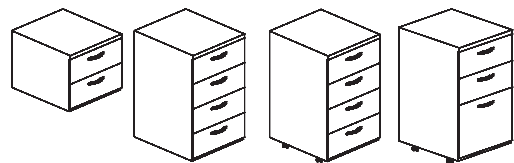

CAJONERA FIJA, PEDESTAL, RODANTE

art.247 - 41.1 x 47 x 31.5 h - 2 CAJONES F
art.257 - 41.5 x 47 x 73 h - 4 CAJONES P
art.252 - 41.5 x 53.5 x 71.1 h - 4 CAJONES R
art.253 - 41.5 x 53.5 x 71.1 h - 2 CAJS+CC R