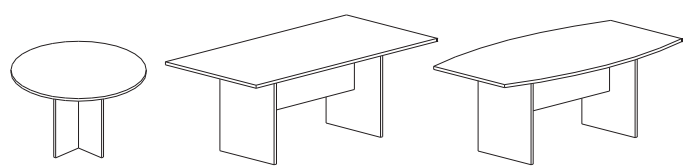

EXTENSION GOTA

Extensión Gota 3/4 circular
Apoyo central pata de caño

ACOPLE

Unión Escritorio-Escritorio
Unión Escritorio-Mesa Comp.
art.168 - ACOPLE 90°
art.169 - ACOPLE 135°

BIBLIOTECA BAJA

Puerta Corredizas c/ cerradura
Con estante interior regulable
art.200 - 90 x 45 x 75 h
art.201 - 90 x 45 x 90 h
art.202 - 90 x 45 x 110 h
art.203 - 150 x 45 x 75 h
art.204 - 150 x 45 x 90 h
art.205 - 140 x 48 x 136 h

BIBLIOTECA BAJA

Puerta Batientes c/ cerradura
Con estante interior regulable
art.208 - 45 x 45 x 75 h
art.209 - 45 x 45 x 90 h
art.210 - 45 x 45 x 110 h
art.213 - 90 x 45 x 75 h
art.214 - 90 x 45 x 90 h
art.215 - 90 x 45 x 110 h
art.218 - 90 x 45 x 75 h-VIDRIADA
art.219 - 90 x 45 x 90 h-VIDRIADA
art.220 - 90 x 45 x 110 h-VIDRIADA

BIBLIOTECA ALTA

Con 2 estantes interiores regulables
art.223 - 90 x 32 x 90 h
art.224 - 150 x 32 x 90 h

CAJONERA FIJA, PEDESTAL, RODANTE

art.247 - 41.1 x 47 x 31.5 h - 2 CAJONES F
art.257 - 41.5 x 47 x 73 h - 4 CAJONES P
art.252 - 41.5 x 53.5 x 71.1 h - 4 CAJONES R
art.253 - 41.5 x 53.5 x 71.1 h - 2 CAJS+CC R

ARCHIVO CARPETA COLGANTE

art.241 51.5 X 45 X 76 h (2 cajones simples)
art.242 93.5 x 45 x 76 h (2 cajones dobles)

MESA DE REUNIONES

art.300 diam.100 x 76.5 circular
art.301 diam.120 x 76.5 circular
art.302 100 x 200 x 76.5 h rectangular
art.303 100 x 240 x 76.5 h rectangular
art.305 100 x 200 x 76.5 h oval