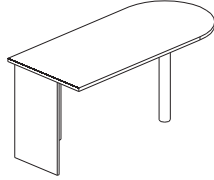

FICHA TECNICA LINEA PROFESIONAL

ESCRITORIO PREMIER

Adicional Cuero Ecológico.
art.136 - 200 x 190 x 75 h (base melamina)
art.138 - 200 x 190 x 75 h (base metálica)

ESCRITORIO VENECIA

art.132 - 160 x 160 x 75 h (base melamina)
art.133 - 180 x 160 x 75 h (base melamina)
art.134 - 160 x 160 x 75 h (base metálica)
art.135 - 180 x 160 x 75 h (base metálica)

ESCRITORIO

Sin cajones. Con 2 ó más cajones.
art.126 - 100 x 60 x 75 h
art.127 - 120 x 70 x 75 h
art.128 - 150 x 70 x 75 h
art.129 - 180 x 70 x 75 h
art.130 - 200 x 80 x 75 h

MESA PARA COMPUTACION

Bandeja deslizable. Estante inferior.
art.140 - 90 x 45 x 75 h
art.141 - 100 x 45 x 75 h

Opcional: con ruedas

ALA LATERAL

art.150 - 90 x 45 x 75 h
art.151 - 110 x 45 x 75 h

ALA LATERAL REUNION

art.154 - 120 x 70 x 75 h
art.155 - 150 x 70 x 75 h
art.156 - 180 x 70 x 75 h

EXTENSION SEMICIRCULAR

Apoyo central pata de caño
art.159 - 70 x 35 x 75 h
art.160 - 90 x 45 x 75 h
art.161 - 140 x 70 x 75 h

EXTENSION GOTA

Extensión Gota 3/4 circular
Apoyo central pata de caño

ACOPLE

Unión Escritorio-Escritorio
Unión Escritorio-Mesa Comp.
art.168 - ACOPLE 90°
art.169 - ACOPLE 135°

BIBLIOTECA BAJA

Puerta Corredizas c/ cerradura
Con estante interior regulable
art.200 - 90 x 45 x 75 h
art.201 - 90 x 45 x 90 h
art.202 - 90 x 45 x 110 h
art.203 - 150 x 45 x 75 h
art.204 - 150 x 45 x 90 h
art.205 - 140 x 48 x 136 h