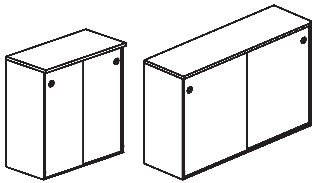

FICHA TECNICA LINEA PROFESIONAL

ESCRITORIO PREMIER

Adicional Cuero Ecológico.
art.136 - 200 x 190 x 75 h (base melamina)
art.138 - 200 x 190 x 75 h (base metálica)

ESCRITORIO VENECIA

art.132 - 160 x 160 x 75 h (base melamina)
art.133 - 180 x 160 x 75 h (base melamina)
art.134 - 160 x 160 x 75 h (base metálica)
art.135 - 180 x 160 x 75 h (base metálica)

ESCRITORIO

Sin cajones. Con 2 ó más cajones.
art.126 - 100 x 60 x 75 h
art.127 - 120 x 70 x 75 h
art.128 - 150 x 70 x 75 h
art.129 - 180 x 70 x 75 h
art.130 - 200 x 80 x 75 h

MESA PARA COMPUTACION

Bandeja deslizable. Estante inferior.
art.140 - 90 x 45 x 75 h
art.141 - 100 x 45 x 75 h

Opcional: con ruedas

ALA LATERAL

art.150 - 90 x 45 x 75 h
art.151 - 110 x 45 x 75 h

ALA LATERAL REUNION

art.154 - 120 x 70 x 75 h
art.155 - 150 x 70 x 75 h
art.156 - 180 x 70 x 75 h

EXTENSION SEMICIRCULAR

Apoyo central pata de caño
art.159 - 70 x 35 x 75 h
art.160 - 90 x 45 x 75 h
art.161 - 140 x 70 x 75 h

EXTENSION GOTA

Extensión Gota 3/4 circular
Apoyo central pata de caño

ACOPLE

Unión Escritorio-Escritorio
Unión Escritorio-Mesa Comp.
art.168 - ACOPLE 90°
art.169 - ACOPLE 135°

BIBLIOTECA BAJA

Puerta Corredizas c/ cerradura
Con estante interior regulable
art.200 - 90 x 45 x 75 h
art.201 - 90 x 45 x 90 h
art.202 - 90 x 45 x 110 h
art.203 - 150 x 45 x 75 h
art.204 - 150 x 45 x 90 h
art.205 - 140 x 48 x 136 h