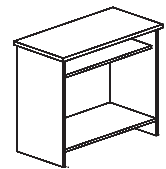

FICHA TECNICA LINEA PROFESIONAL

ESCRITORIO PREMIER

Adicional Cuero Ecológico.
art.136 - 200 x 190 x 75 h (base melamina)
art.138 - 200 x 190 x 75 h (base metálica)

ESCRITORIO VENECIA

art.132 - 160 x 160 x 75 h (base melamina)
art.133 - 180 x 160 x 75 h (base melamina)
art.134 - 160 x 160 x 75 h (base metálica)
art.135 - 180 x 160 x 75 h (base metálica)

ESCRITORIO

Sin cajones. Con 2 ó más cajones.
art.126 - 100 x 60 x 75 h
art.127 - 120 x 70 x 75 h
art.128 - 150 x 70 x 75 h
art.129 - 180 x 70 x 75 h
art.130 - 200 x 80 x 75 h

MESA PARA COMPUTACION

Bandeja deslizable. Estante inferior.
art.140 - 90 x 45 x 75 h
art.141 - 100 x 45 x 75 h

Opcional: con ruedas

ALA LATERAL

art.150 - 90 x 45 x 75 h
art.151 - 110 x 45 x 75 h

ALA LATERAL REUNION

art.154 - 120 x 70 x 75 h
art.155 - 150 x 70 x 75 h
art.156 - 180 x 70 x 75 h

EXTENSION SEMICIRCULAR

Apoyo central pata de caño
art.159 - 70 x 35 x 75 h
art.160 - 90 x 45 x 75 h
art.161 - 140 x 70 x 75 h

EXTENSION GOTA

Extensión Gota 3/4 circular
Apoyo central pata de caño

ACOPLE

Unión Escritorio-Escritorio
Unión Escritorio-Mesa Comp.
art.168 - ACOPLE 90°
art.169 - ACOPLE 135°

BIBLIOTECA BAJA

Puerta Corredizas c/ cerradura
Con estante interior regulable
art.200 - 90 x 45 x 75 h
art.201 - 90 x 45 x 90 h
art.202 - 90 x 45 x 110 h
art.203 - 150 x 45 x 75 h
art.204 - 150 x 45 x 90 h
art.205 - 140 x 48 x 136 h