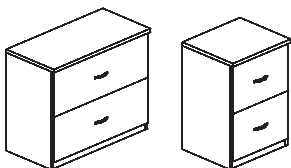

ARCHIVO CARPETA COLGANTE

art.241 51.5 X 45 X 76 h (2 cajones simples)
art.242 93.5 x 45 x 76 h (2 cajones dobles)