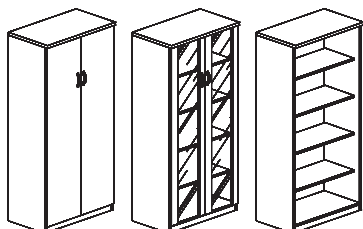

ESCRITORIO SEMICIRCULAR

art.154 - 120 x 70 x 75 h
art.155 - 150 x 70 x 75 h

EXTENSION SEMICIRCULAR

Con Columna o Pata de Madera
art.159 - 70 x 35 x 75 h
art.160 - 90 x 45 x 75 h
art.161 - 140 x 70 x 75 h

EXTENSION GOTA

Extensión Gota 3/4 circular
Apoyo central pata de caño

ACOPLE

Unión Escritorio-Escritorio
Unión Escritorio-Mesa Comp.
art.168 - ACOPLE 90°
art.169 - ACOPLE 135°

BIBLIOTECA BAJA

Puerta Corredizas c/ cerradura
Con estante interior regulable
art.200 - 90 x 45 x 75 h
art.201 - 90 x 45 x 90 h
art.202 - 90 x 45 x 110 h
art.203 - 150 x 45 x 75 h
art.204 - 150 x 45 x 90 h
art.205 - 140 x 48 x 136 h

BIBLIOTECA BAJA

Puerta Batientes c/ cerradura
Con estante interior regulable
art.208 - 45 x 45 x 75 h
art.209 - 45 x 45 x 90 h
art.210 - 45 x 45 x 110 h
art.213 - 90 x 45 x 75 h
art.214 - 90 x 45 x 90 h
art.215 - 90 x 45 x 110 h
art.218 - 90 x 45 x 75 h-VIDRIADA
art.219 - 90 x 45 x 90 h-VIDRIADA
art.220 - 90 x 45 x 110 h-VIDRIADA

BIBLIOTECA ALTA

Con 2 estantes interiores regulables
art.223 - 90 x 32 x 90 h
art.224 - 150 x 32 x 90 h

ARMARIOS ALTOS

Puerta Batientes c/ cerradura
Con estante interior regulable
art.227 - 90 x 45 x 160 h
art.228 - 90 x 45 x 180 h
art.231 - 90 x 45 x 160 h - VIDRIADA
art.232 - 90 x 45 x 180 h - VIDRIADA
art.235 - 90 x 45 x 160 h - ABIERTA
art.236 - 90 x 45 x 180 h - ABIERTA