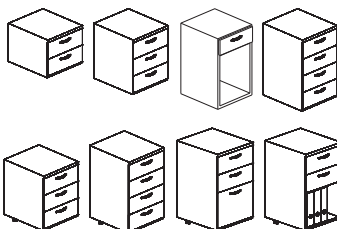

EXTENSION GOTA

Extensión Gota 3/4 circular
Apoyo central pata de caño

ACOPLE

Unión Escritorio-Escritorio
Unión Escritorio-Mesa Comp.
art.168 - ACOPLE 90°
art.169 - ACOPLE 135°

BIBLIOTECA BAJA

Puerta Corredizas c/ cerradura
Con estante interior regulable
art.200 - 90 x 45 x 75 h
art.201 - 90 x 45 x 90 h
art.202 - 90 x 45 x 110 h
art.203 - 150 x 45 x 75 h
art.204 - 150 x 45 x 90 h
art.205 - 140 x 48 x 136 h

BIBLIOTECA BAJA

Puerta Batientes c/ cerradura
Con estante interior regulable
art.208 - 45 x 45 x 75 h
art.209 - 45 x 45 x 90 h
art.210 - 45 x 45 x 110 h
art.213 - 90 x 45 x 75 h
art.214 - 90 x 45 x 90 h
art.215 - 90 x 45 x 110 h
art.218 - 90 x 45 x 75 h-VIDRIADA
art.219 - 90 x 45 x 90 h-VIDRIADA
art.220 - 90 x 45 x 110 h-VIDRIADA

BIBLIOTECA ALTA

Con 2 estantes interiores regulables
art.223 - 90 x 32 x 90 h
art.224 - 150 x 32 x 90 h

ARMARIOS ALTOS

Puerta Batientes c/ cerradura
Con estante interior regulable
art.227 - 90 x 45 x 160 h
art.228 - 90 x 45 x 180 h
art.231 - 90 x 45 x 160 h - VIDRIADA
art.232 - 90 x 45 x 180 h - VIDRIADA
art.235 - 90 x 45 x 160 h - ABIERTA
art.236 - 90 x 45 x 180 h - ABIERTA