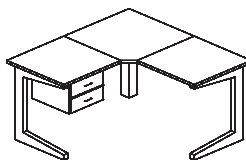

FICHA TECNICA LINEA OPERATIVA

ESCRITORIO ERGONOMICO

Sin cajones. Con 2 ó más cajones.
art.100 - 180 x 180 x 75 h
art.101 - 150 x 150 x 75 h

ESCRITORIO ERGONOMICO TEMPO

Sin cajones. Con 2 ó más cajones.
art.104 - 180 x 180 x 75 h
art.105 - 150 x 150 x 75 h

ESCRITORIO LOGOS METALICO

Sin cajones. Con 2 ó más cajones.
art.108 - 150 x 150 x 75 h
art.109 - 150 x 170 x 75 h
art.110 - 150 x 190 x 75 h
art.111 - 150 x 190 x 75 h

ESCRITORIO LOGOS MELAMINA

Sin cajones. Con 2 ó más cajones.
art.114 - 150 x 150 x 75 h
art.115 - 150 x 170 x 75 h
art.116 - 150 x 190 x 75 h
art.117 - 170 x 190 x 75 h

ESCRITORIO VENECIA

Base Melamina
art.132 - 160 x 160 x 75 h
art.133 - 180 x 160 x 75 h
Base Metálica Italiana
art.134 - 160 x 160 x 75 h
art.135 - 180 x 160 x 75 h

ESCRITORIO

Con 2 ó más cajones.
Sin cajones.
art.126 - 100 x 60 x 75 h
art.127 - 120 x 70 x 75 h
art.128 - 150 x 70 x 75 h
art.129 - 180 x 70 x 75 h
art.130 - 200 x 80 x 75 h