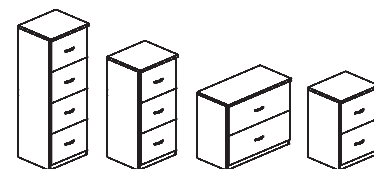

ARCHIVO CARPETA COLGANTE

art.241 - 51.6 x 45.0 x 75.5 h - 2 CAJ. SIMPLES
art.242 - 93.5 x 45.0 x 75.5 h - 2 CAJ. DOBLES
art.243 - 51.6 x 45.0 x 108.3 h - 3 CAJ. SIMPLES
art.244 - 51.6 x 45.0 x 141.2 h - 4 CAJ. SIMPLES