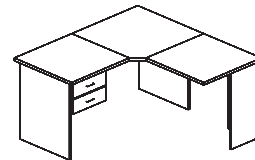

FICHA TECNICA LINEA OPERATIVA

ESCRITORIO ERGONOMICO

Sin cajones. Con 2 ó más cajones.
art.100 - 180 x 180 x 75 h
art.101 - 150 x 150 x 75 h

ESCRITORIO ERGONOMICO TEMPO

Sin cajones. Con 2 ó más cajones.
art.104 - 180 x 180 x 75 h
art.105 - 150 x 150 x 75 h

ESCRITORIO LOGOS METALICO

Sin cajones. Con 2 ó más cajones.
art.108 - 150 x 150 x 75 h
art.109 - 150 x 170 x 75 h
art.110 - 150 x 190 x 75 h
art.111 - 150 x 190 x 75 h

ESCRITORIO LOGOS MELAMINA

Sin cajones. Con 2 ó más cajones.
art.114 - 150 x 150 x 75 h
art.115 - 150 x 170 x 75 h
art.116 - 150 x 190 x 75 h
art.117 - 170 x 190 x 75 h

ESCRITORIO VENECIA

Base Melamina
art.132 - 160 x 160 x 75 h
art.133 - 180 x 160 x 75 h
Base Metálica Italiana
art.134 - 160 x 160 x 75 h
art.135 - 180 x 160 x 75 h

ESCRITORIO

Con 2 ó más cajones.
Sin cajones.
art.126 - 100 x 60 x 75 h
art.127 - 120 x 70 x 75 h
art.128 - 150 x 70 x 75 h
art.129 - 180 x 70 x 75 h
art.130 - 200 x 80 x 75 h