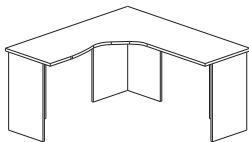

FICHA TECNICA LINEA OPERATIVA

ESCRITORIO ERGONOMICO

Sin cajones. Con 2 ó más cajones.
art.100 - 180 x 180 x 75 h
art.101 - 150 x 150 x 75 h

ESCRITORIO ERGONOMICO TEMPO

Sin cajones. Con 2 ó más cajones.
art.104 - 180 x 180 x 75 h
art.105 - 150 x 150 x 75 h

ESCRITORIO LOGOS METALICO

Sin cajones. Con 2 ó más cajones.
art.108 - 150 x 150 x 75 h
art.109 - 150 x 170 x 75 h
art.110 - 150 x 190 x 75 h
art.111 - 150 x 190 x 75 h

ESCRITORIO LOGOS MELAMINA

Sin cajones. Con 2 ó más cajones.
art.114 - 150 x 150 x 75 h
art.115 - 150 x 170 x 75 h
art.116 - 150 x 190 x 75 h
art.117 - 170 x 190 x 75 h

ESCRITORIO VENECIA

Base Melamina
art.132 - 160 x 160 x 75 h
art.133 - 180 x 160 x 75 h
Base Metálica Italiana
art.134 - 160 x 160 x 75 h
art.135 - 180 x 160 x 75 h

ESCRITORIO

Con 2 ó más cajones.
Sin cajones.
art.126 - 100 x 60 x 75 h
art.127 - 120 x 70 x 75 h
art.128 - 150 x 70 x 75 h
art.129 - 180 x 70 x 75 h
art.130 - 200 x 80 x 75 h