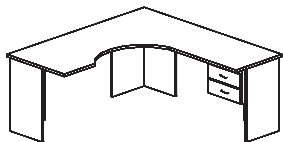

FICHA TECNICA LINEA OPERATIVA

ESCRITORIO ERGONOMICO

Sin cajones. Con 2 ó más cajones.
art.100 - 180 x 180 x 75 h
art.101 - 150 x 150 x 75 h

ESCRITORIO ERGONOMICO TEMPO

Sin cajones. Con 2 ó más cajones.
art.104 - 180 x 180 x 75 h
art.105 - 150 x 150 x 75 h

ESCRITORIO LOGOS METALICO

Sin cajones. Con 2 ó más cajones.
art.108 - 150 x 150 x 75 h
art.109 - 150 x 170 x 75 h
art.110 - 150 x 190 x 75 h
art.111 - 150 x 190 x 75 h

ESCRITORIO LOGOS MELAMINA

Sin cajones. Con 2 ó más cajones.
art.114 - 150 x 150 x 75 h
art.115 - 150 x 170 x 75 h
art.116 - 150 x 190 x 75 h
art.117 - 170 x 190 x 75 h

ESCRITORIO VENECIA

Base Melamina
art.132 - 160 x 160 x 75 h
art.133 - 180 x 160 x 75 h
Base Metálica Italiana
art.134 - 160 x 160 x 75 h
art.135 - 180 x 160 x 75 h

ESCRITORIO

Con 2 ó más cajones.
Sin cajones.
art.126 - 100 x 60 x 75 h
art.127 - 120 x 70 x 75 h
art.128 - 150 x 70 x 75 h
art.129 - 180 x 70 x 75 h
art.130 - 200 x 80 x 75 h