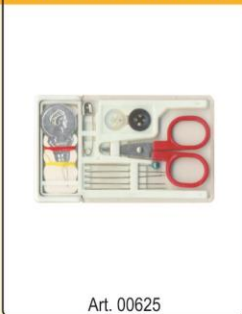

COSTURERO TAPA CORREDIZA • 9x5,5cm