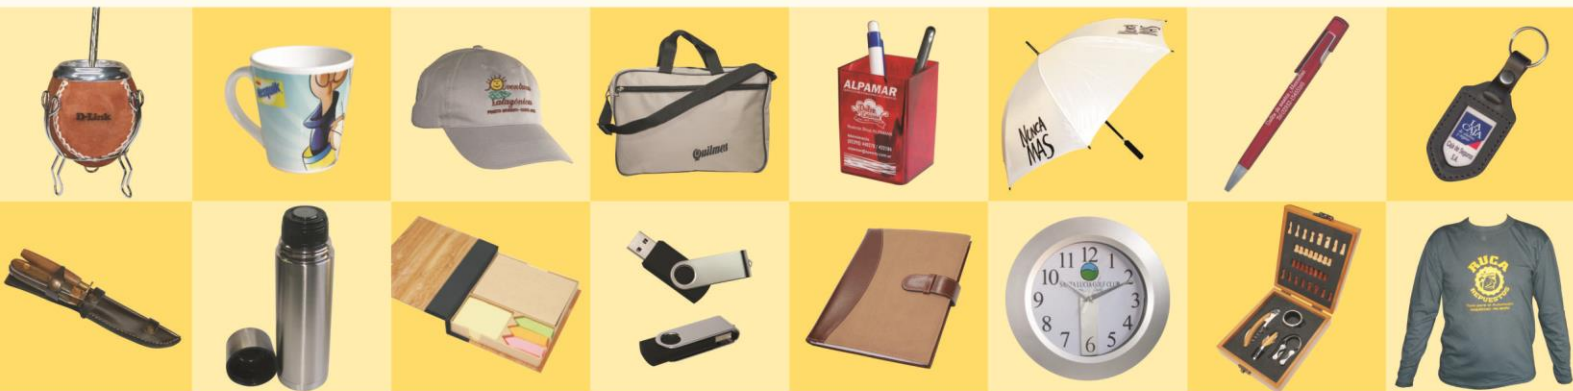

JIVI PROPAGANDA SRL

Cap. Rosales 4548 • (1702) Ciudadela • Pcia. de Buenos Aires

Tel./Fax: (011) 4657-2545 • 4488-6457 • 4653-4758

www.jivi.com.ar • ventas@jivi.com.ar