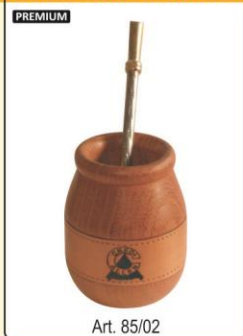

CENICERO CERÁMICA • 9.5 x 11 CM.

Art. 00516

CENICERO CERÁMICA • 9.8 x 11 CM.

Art. 00517

CENICERO CERÁMICA • 7.5 CM.

Art. 00519

CENICERO CERÁMICA • 15.5 x 11 CM.

Art. 00521

CENICERO CERÁMICA • 12 CM. DIAM.

Art. 00524

ALGARROBO TORNEADO, CUERO CON COSTURA. LOGO GRABADO A FUEGO

ALGARROBO TORNEADO, CUERO CON COSTURA. LOGO GRABADO A FUEGO

ALGARROBO TORNEADO FORRADO EN CUERO. LOGO GRABADO A FUEGO