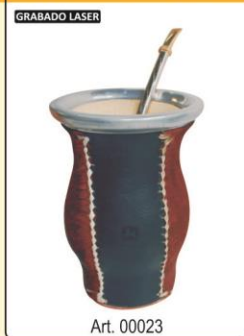

CALABAZA FORRADO CUERO Y NONATO