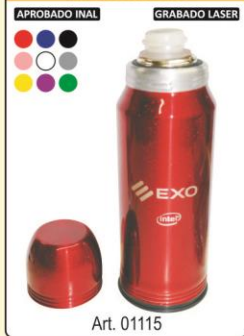

TERMO ALUMINIO PINTADO • 3/4 LITRO AMPOLLA DE VIDRIO