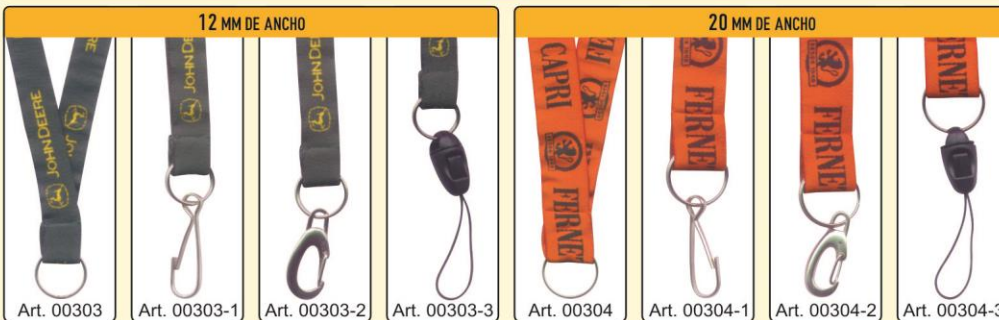

MEDALLA DE ZAMAK FUNDIDO • DOME FULL COLOR DE UN LADO

METAL NIQUELADO • DOME FULL COLOR DE UN LADO

LUMINICOS

CINTAS BORDADAS EN ALTA DEFINICION • COLOR DE CINTA A ELECCION • DORSO NEGATIVO

CAMISETA METAL FULL COLOR