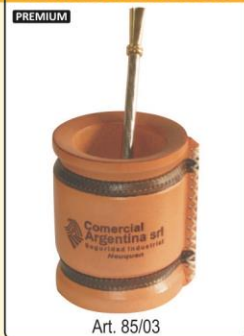

CENICERO CERÁMICA • 12 CM. DIAM.

Art. 00524

ALGARROBO TORNEADO, CUERO CON COSTURA. LOGO GRABADO A FUEGO

ALGARROBO TORNEADO, CUERO CON COSTURA. LOGO GRABADO A FUEGO

ALGARROBO TORNEADO FORRADO EN CUERO. LOGO GRABADO A FUEGO