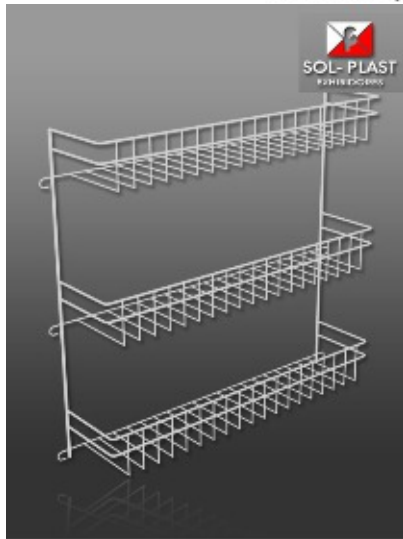

SOL PLAST -LINEA PROPIA–BAZAR
Representante: ALBERTO SPITALE (341) 156 293754

Escurreplatos
con bandeja

Escurreplatos plegable

Organizador de 3 estantes
grande

Verdulero

Organizador
Ducha Súper

Rinconero x 3

Rinconero x 2

Organizador
Ducha Estándar

LINEA TERCEROS – EQUIPAMIENTO
Representante: ALBERTO SPITALE (341) 156 293754

Canasto golf

Exhibidor para cartulinas

Exhibidor para colgantes
varios

Exhibidor para aerosoles

Exhibidor colgante
para botellas

Exh. de mostrador
o colgante

Exh. de mostrador
para colgantes varios

Exh. de mostrador
con blisteras

Exh. de mostrador
para colgantes varios

Exhibidor colgante para botellas