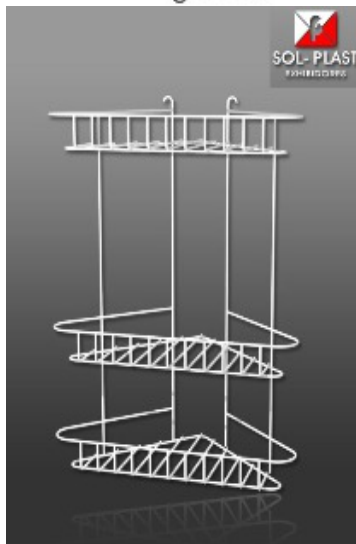

SOL PLAST -LINEA PROPIA–BAZAR
Representante: ALBERTO SPITALE (341) 156 293754

Escurreplatos
con bandeja

Escurreplatos plegable

Organizador de 3 estantes
grande

Verdulero

Organizador
Ducha Súper

Rinconero x 3

Rinconero x 2

Organizador
Ducha Estándar

LINEA TERCEROS – EQUIPAMIENTO
Representante: ALBERTO SPITALE (341) 156 293754

Canasto golf

Exhibidor para cartulinas

Exhibidor para colgantes
varios

Exhibidor para aerosoles

Exhibidor colgante
para botellas

Exh. de mostrador
o colgante

Exh. de mostrador
para colgantes varios

Exh. de mostrador
con blisteras

Exh. de mostrador
para colgantes varios

Exhibidor colgante para botellas

Exh. de pie Con blisteras y canasto para arts. Livianos

Exh. Giratorio desarmable blistereros

Exh. Giratorio con bandejas

Exh. de pie con canastos para art. Livianos

Exh. de pie con canastos para art. Livianos