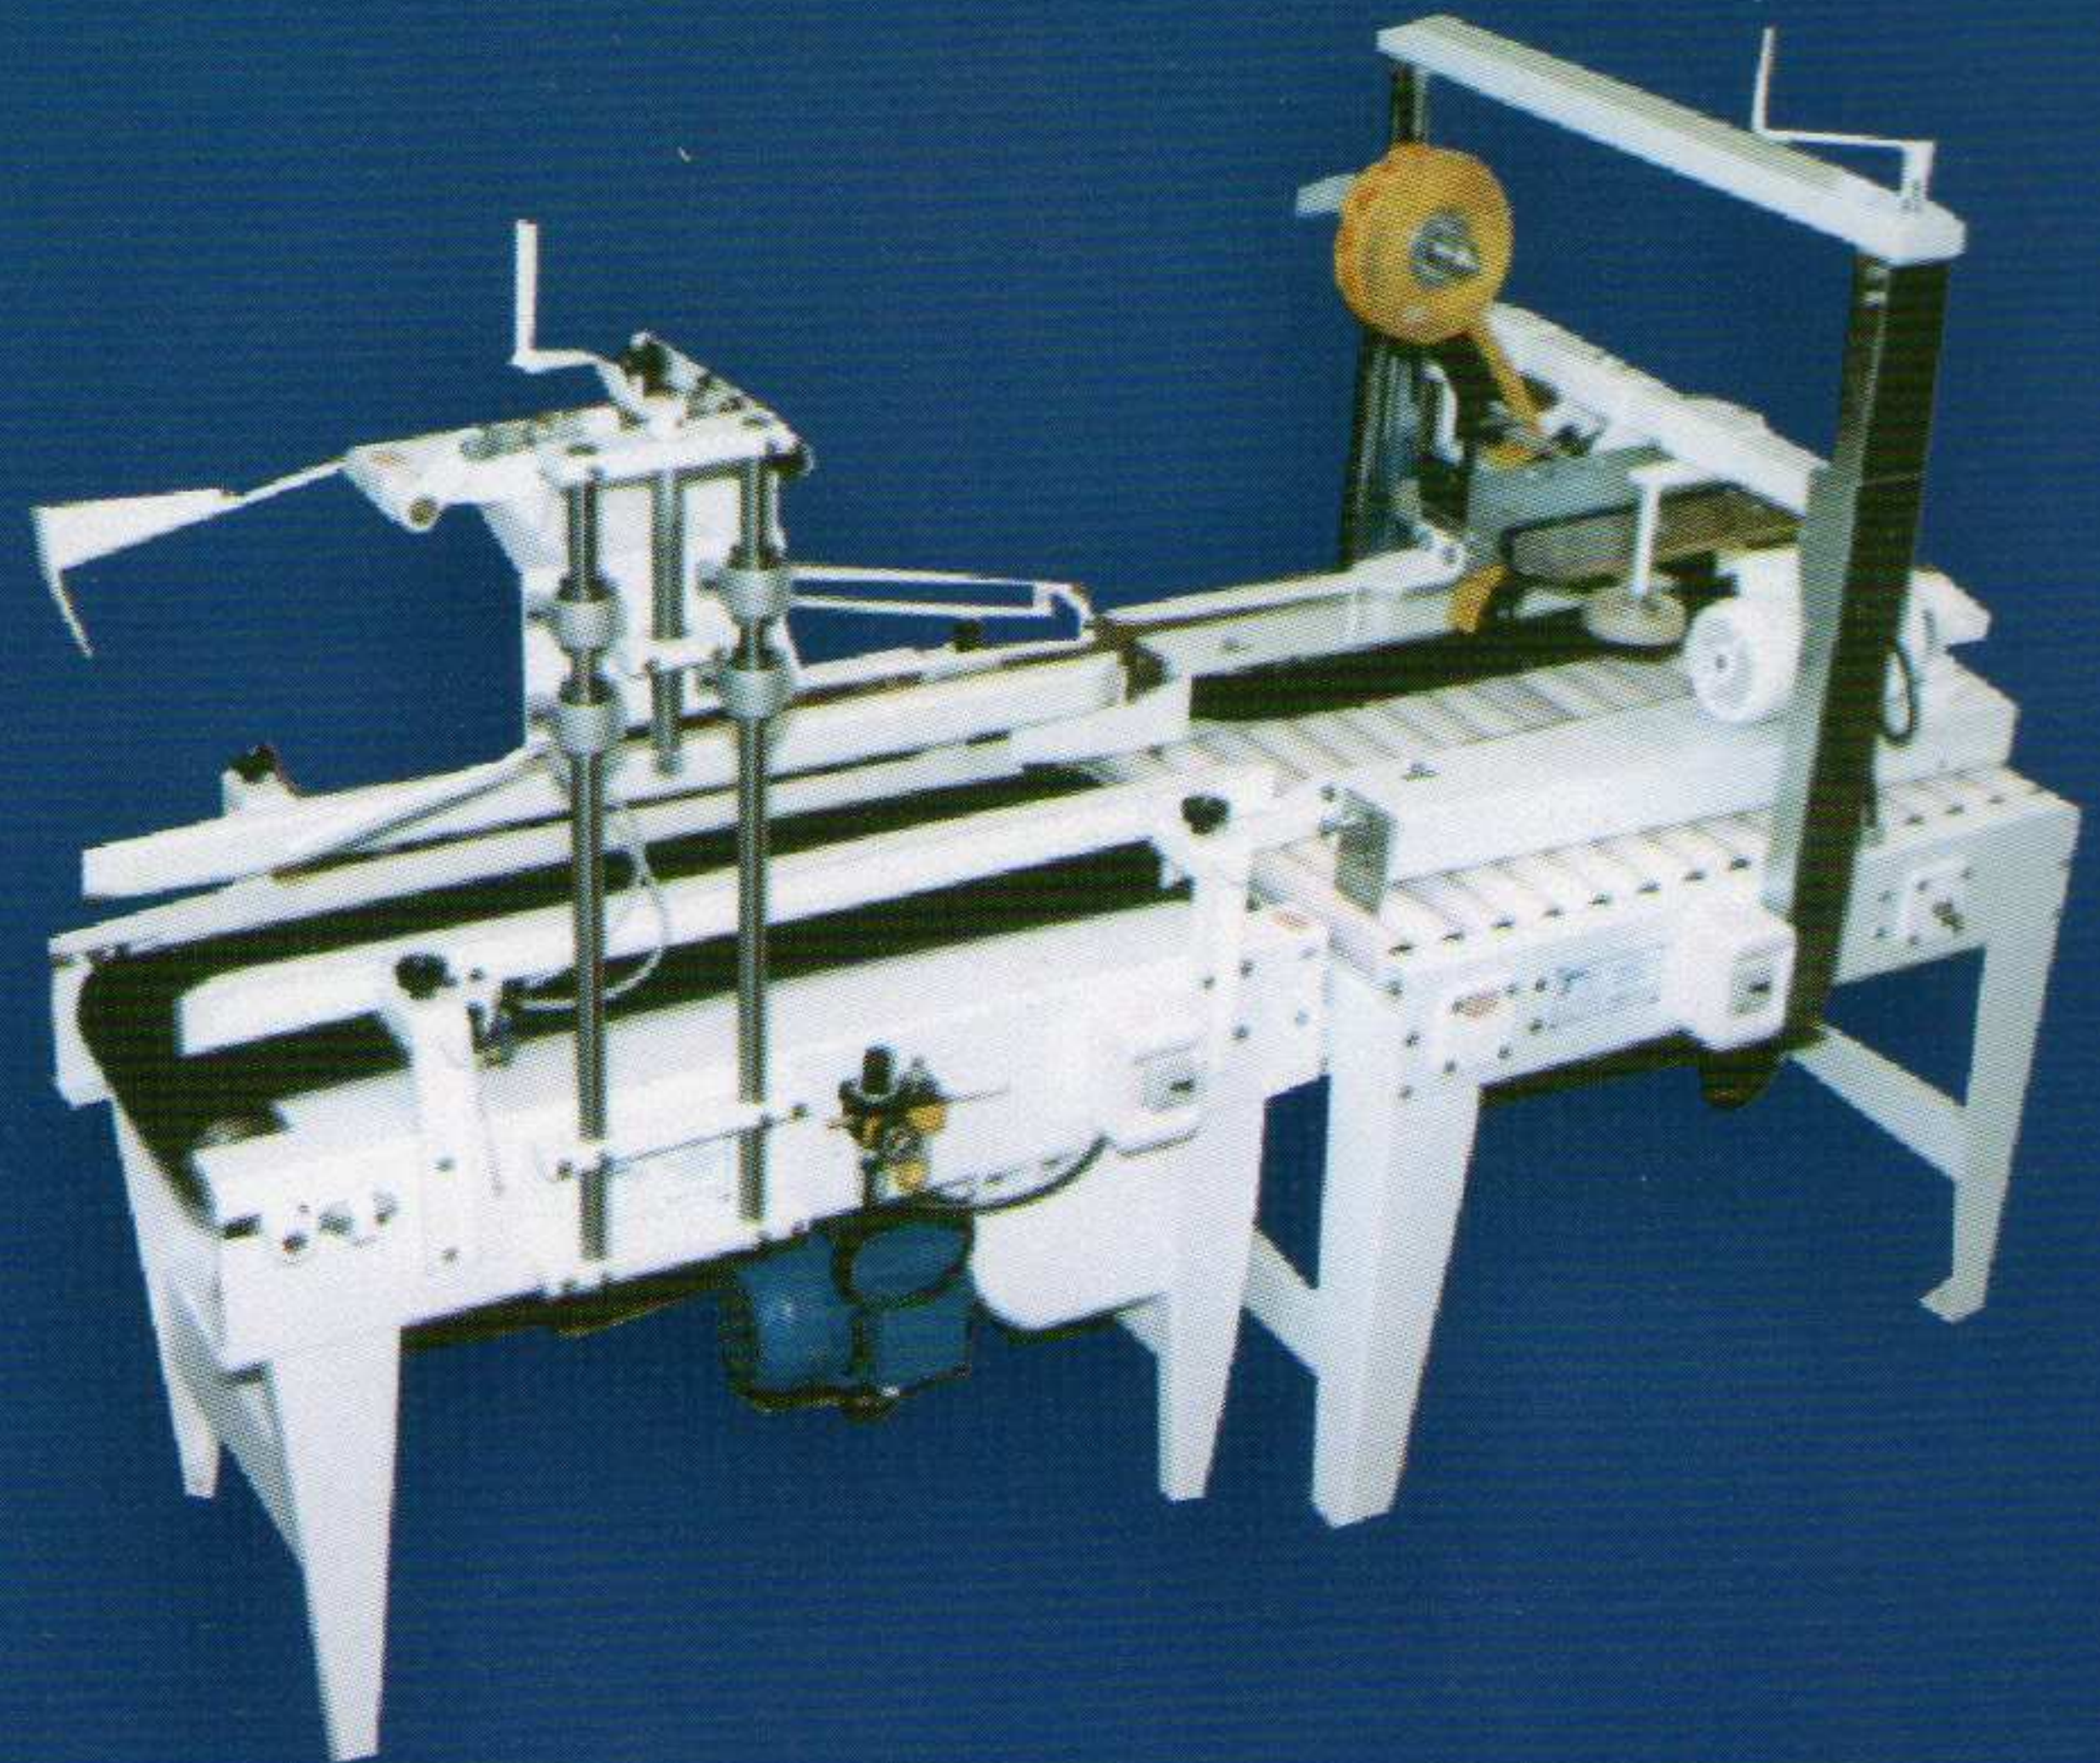

Envolvedor de pallets Encintadoras

 Envolvedora semiautomática a rodillos rotantes con enganche y corte de film manual.

 Rolos embrulho semi-automático rotativo gancho e corte manual com filme

 Semi-automatic wrapping rollers rotating hook and cut with manual film.

 Encintadora, Productividad, 20 cajas por minutos, bajo mantenimiento.

 Taping, Produtividade, 20 caixas por manutenção, baixos minutos.

 Taping, Productivity, 20 boxes per minute, low maintenance.

Cinta cerealera portátil