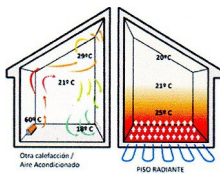

## TRANSFORMADORES PARA MARCOS DE CONGELADOS Y KIT COMPLETOS DE CALEFACCION DE MARCOS

TRANSFORMADOR DE CONGELADOS 220/24V 250W

TRANSFORMADOR DE CONGELADOS 220/24V 300W

TRANSFORMADOR DE CONGELADOS 220/24V 400W

## CABLES CALEFACTORES PARA PISOS RADIANTES ELECTRICOS

**CABLE CALEFACTOR PARA INSTALACION DE PISO RADIANTE ELECTRICO**

**PARA INTERIOR Y EXTERIOR DE LAS VIVIENDAS**

**INFORMACIÓN GENERAL**

El piso radiante es un sistema de instalación de cables calefactores de baja temperatura que se usa para calefaccionar, además, es el resultado de la mas avanzada tecnología.  
El sistema de calefacción permite que las personas puedan ser selectivas en el clima interior de sus viviendas y en cada uno de sus espacios, mediante el control de la temperatura por termostato.