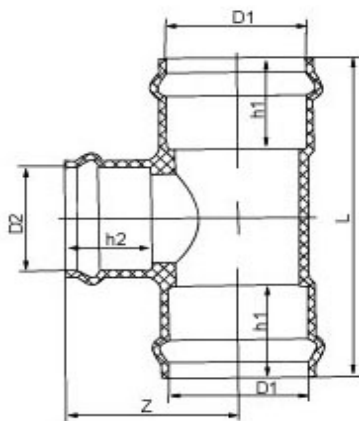

TE DE PVC CON ARO DE GOMA - CLASE 10 - INYECTADAS

Unit:mm

Specification	Size		
Dia.	L	h	Z
63	224	76	112
75	245	81.5	122.5
90	330	115	165
110	410	122	206
160	473	141.5	238
200	560	152	280
225	615	166	308
250	666	176	333
315	780	198	390
355	786	206	393

Unit:mm

Specification	Size			
D1 x D2	L	h1	h2	Z
90x63	304	115	76	128
90x75	304	115	81.5	153
110x63	340	122	76	141
110x75	340	122	81.5	138
110x90	340	122	115	197
160x63	384	141	76	169
160x75	384	141	81.5	175
160x90	384	141	115	225
160X110	430	142	122	220
200x63	416	152	76	195
200x75	416	152	81.5	200
200x90	416	152	115	250
200X110	477	155	122	235
200X160	535	155	142	255
225X110	492	166	122	250
225X160	545	166	142	270
250X110	516	180	122	265
250X160	576	180	142	285
250X200	618	180	155	315
315X110	570	198	122	312
315X160	618	198	142	317
315X200	658	198	155	344
355X160	616	206	105	343
355X200	616	206	155	387
355X225	664	206	166	370
355X250	664	206	177	413