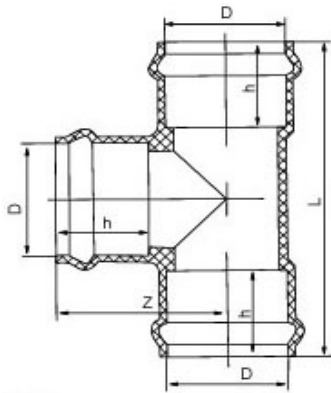

TE DE PVC CON ARO DE GOMA - CLASE 10 - INYECTADAS

Unit:mm

Specification	Size		
Dia.	L	h	Z
63	224	76	112
75	245	81.5	122.5
90	330	115	165
110	410	122	206
160	473	141.5	238
200	560	152	280
225	615	166	308
250	666	176	333
315	780	198	390
355	786	206	393

Unit:mm

Specification	Size			
D1 x D2	L	h1	h2	Z
90x63	304	115	76	128
90x75	304	115	81.5	153
110x63	340	122	76	141
110x75	340	122	81.5	138
110x90	340	122	115	197
160x63	384	141	76	169
160x75	384	141	81.5	175
160x90	384	141	115	225
160X110	430	142	122	220
200x63	416	152	76	195
200x75	416	152	81.5	200
200x90	416	152	115	250
200X110	477	155	122	235
200X160	535	155	142	255
225X110	492	166	122	250
225X160	545	166	142	270
250X110	516	180	122	265
250X160	576	180	142	285
250X200	618	180	155	315
315X110	570	198	122	312
315X160	618	198	142	317
315X200	658	198	155	344
355X160	616	206	105	343
355X200	616	206	155	387
355X225	664	206	166	370
355X250	664	206	177	413